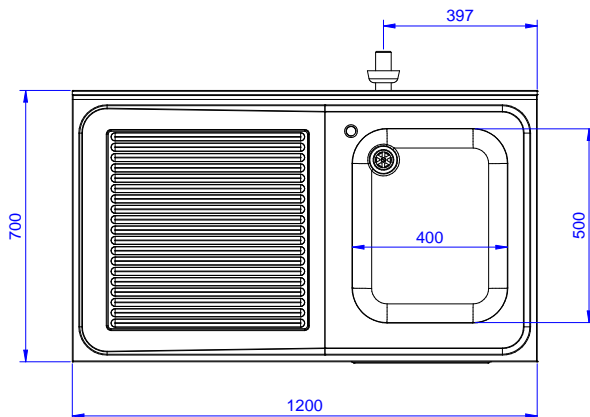

Approvazione: \_\_\_\_\_

Fronte

Lato

D = Scarico acqua

Alto

### Scarico

Posizione scarico: Sx

### Informazioni chiave

Larghezza armadio:	1145 mm
Profondità armadio:	645 mm
Altezza armadietto:	385 mm
Dimensioni esterne, larghezza:	1200 mm
Dimensioni esterne, profondità:	700 mm
Dimensioni esterne, altezza:	1000 mm
Dimensione alzatina, altezza:	100 mm
Dimensione alzatina, profondità:	13 mm
Dimensione alzatina, raggio:	R=10
Numero di vasche:	1
Dimensione vasca:	400x500xH300
Numero e tipologia di porte:	1 Cernierato
Spessore piano di lavoro:	50 mm
Peso netto:	55 kg