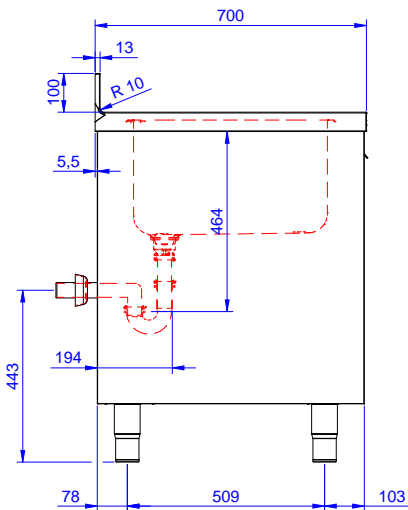

D = Scarico acqua